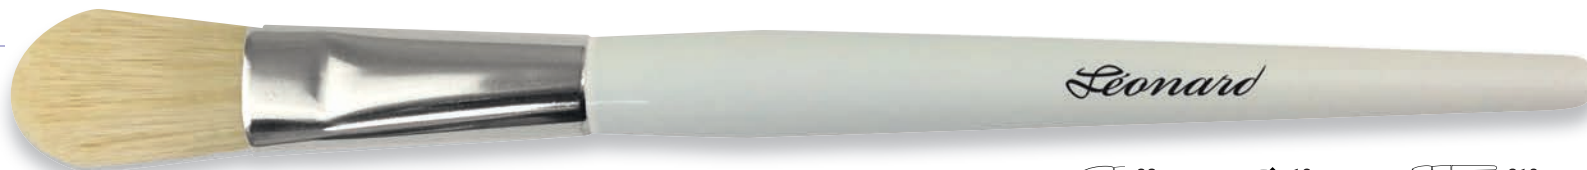

SOIN • SKIN CARE

Des pinceaux Soin spécialement conçus pour l'application de crèmes et de masques.
Skin care brushes especially created to apply creams and masks.

Virole aluminium argent / *Silver aluminium ferrule*
Manche blanc / *White handle*

9762 BB

Pinceau masque, plat bombé, soies
Mask brush, flat with domed end, bristles

32 mm 18 mm 210 mm

9766 BB

Pinceau masque, plat bombé, fibre synthétique blanche
Mask brush, flat with domed end, white synthetic fiber

32 mm 18 mm 190 mm

9768 PL

Pinceau masque, plat carré, soies
Mask brush, flat square shape, bristles

40 mm 43 mm 185 mm

9367 PL n°50

Pinceau masque, plat carré, fibre synthétique blanche
Mask brush, flat square shape, white synthetic fiber

8266 EV n°1

Eventail, fibre synthétique blanche
Fan brush, white synthetic fiber

8266 EV n°0

Eventail petit modèle, fibre synthétique blanche
Fan brush small size, white synthetic fiber